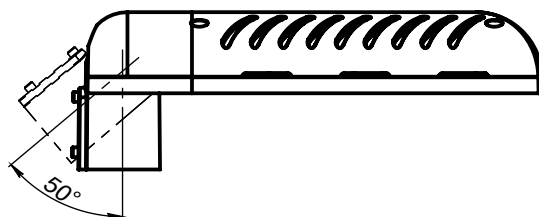

НОВИНКА

СВЕТОДИОДНЫЙ СВЕТИЛЬНИК

BLR 01-58-740-WA

КОРПУС

Сплав алюминия с полимерным покрытием.
Высокая надежность и долговечность:
нержавеющие метизы, клапан выравнивания
давления.

ОПТИКА

Светотехнический ПММА с высоким
коэффициентом светопропускания.

ИСТОЧНИК СВЕТА

Высокоэффективные светодиоды
REFOND.

КРЕПЛЕНИЕ

Консольное, Ø трубы 48 мм.
Быстрый и удобный монтаж:
2 винта + пузырьковый уровень на корпусе.
Возможность регулировки угла наклона
(см. на схеме).

ТЕХНИЧЕСКИЕ ХАРАКТЕРИСТИКИ

Потребляемая мощность	58 Вт
Световой поток светильника	9 050 Лм
Кривая силы света	WA-широкая осевая
Степень защиты корпуса	IP66
Температура эксплуатации	-40 ÷ +50 °C
Вид климатического исполнения	У1
Габариты	422x187x84 мм
Вес	2,5 кг
Гарантийный срок	5 лет

ФЕРЕКС
светодиодные решения

PROMLAMP.RU
ПРОМЛАМП
ОФИЦИАЛЬНЫЙ ДИСТРИБЬЮТОР
ФЕРЕКС