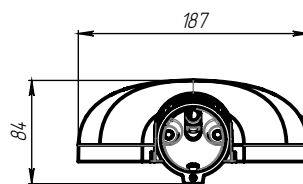

## КРЕПЛЕНИЕ

Консольное, Ø трубы 48 мм.  
Быстрый и удобный монтаж:  
2 винта + пузырьковый уровень на корпусе.  
Возможность регулировки угла наклона  
(см. на схеме).

## ТЕХНИЧЕСКИЕ ХАРАКТЕРИСТИКИ

Потребляемая мощность	58 Вт
Световой поток светильника	9 050 Лм
Кривая силы света	WA-широкая осевая
Степень защиты корпуса	IP66
Температура эксплуатации	-40 ÷ +50 °C
Вид климатического исполнения	У1
Габариты	422x187x84 мм
Вес	2,5 кг
Гарантийный срок	5 лет