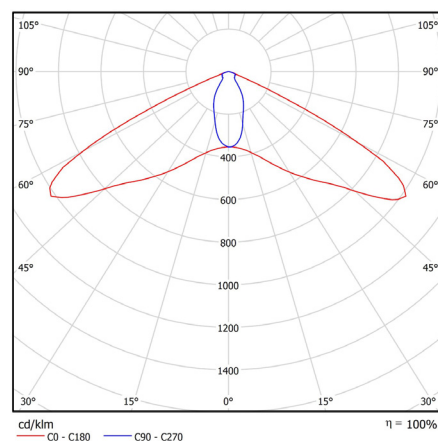

## ТЕХНИЧЕСКИЕ ХАРАКТЕРИСТИКИ

Потребляемая мощность	58 Вт
Световой поток светильника	9 050 Лм
Кривая силы света	WA-широкая осевая
Степень защиты корпуса	IP66
Температура эксплуатации	-40 ÷ +50 °C
Вид климатического исполнения	У1
Габариты	422x187x84 мм
Вес	2,5 кг
Гарантийный срок	5 лет