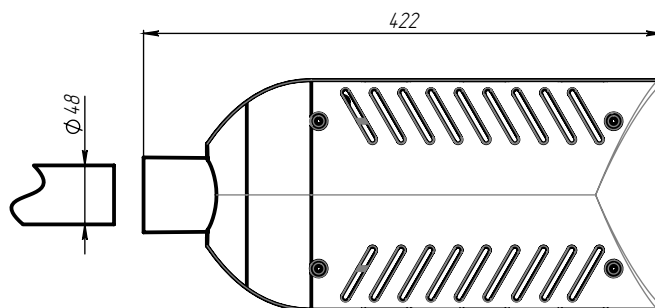

## КРЕПЛЕНИЕ

Консольное, Ø трубы 48 мм.  
Быстрый и удобный монтаж:  
2 винта + пузырьковый уровень на корпусе.  
Возможность регулировки угла наклона  
(см. на схеме).

## ТЕХНИЧЕСКИЕ ХАРАКТЕРИСТИКИ

Потребляемая мощность	58 Вт
Световой поток светильника	9 050 Лм
Кривая силы света	WA-широкая осевая
Степень защиты корпуса	IP66
Температура эксплуатации	-40 ÷ +50 °C
Вид климатического исполнения	У1
Габариты	422x187x84 мм
Вес	2,5 кг
Гарантийный срок	5 лет